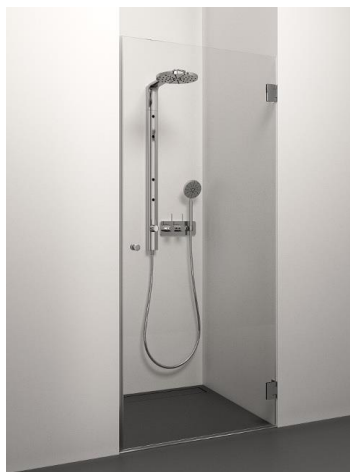

Noliktavā pieejamie Stikla Serviss duškabīņu modeļi.

Dušas durvis
PRELUDE
caurspīdīgas

70x200PRE_CL
80x200PRE_CL
90x200PRE_CL